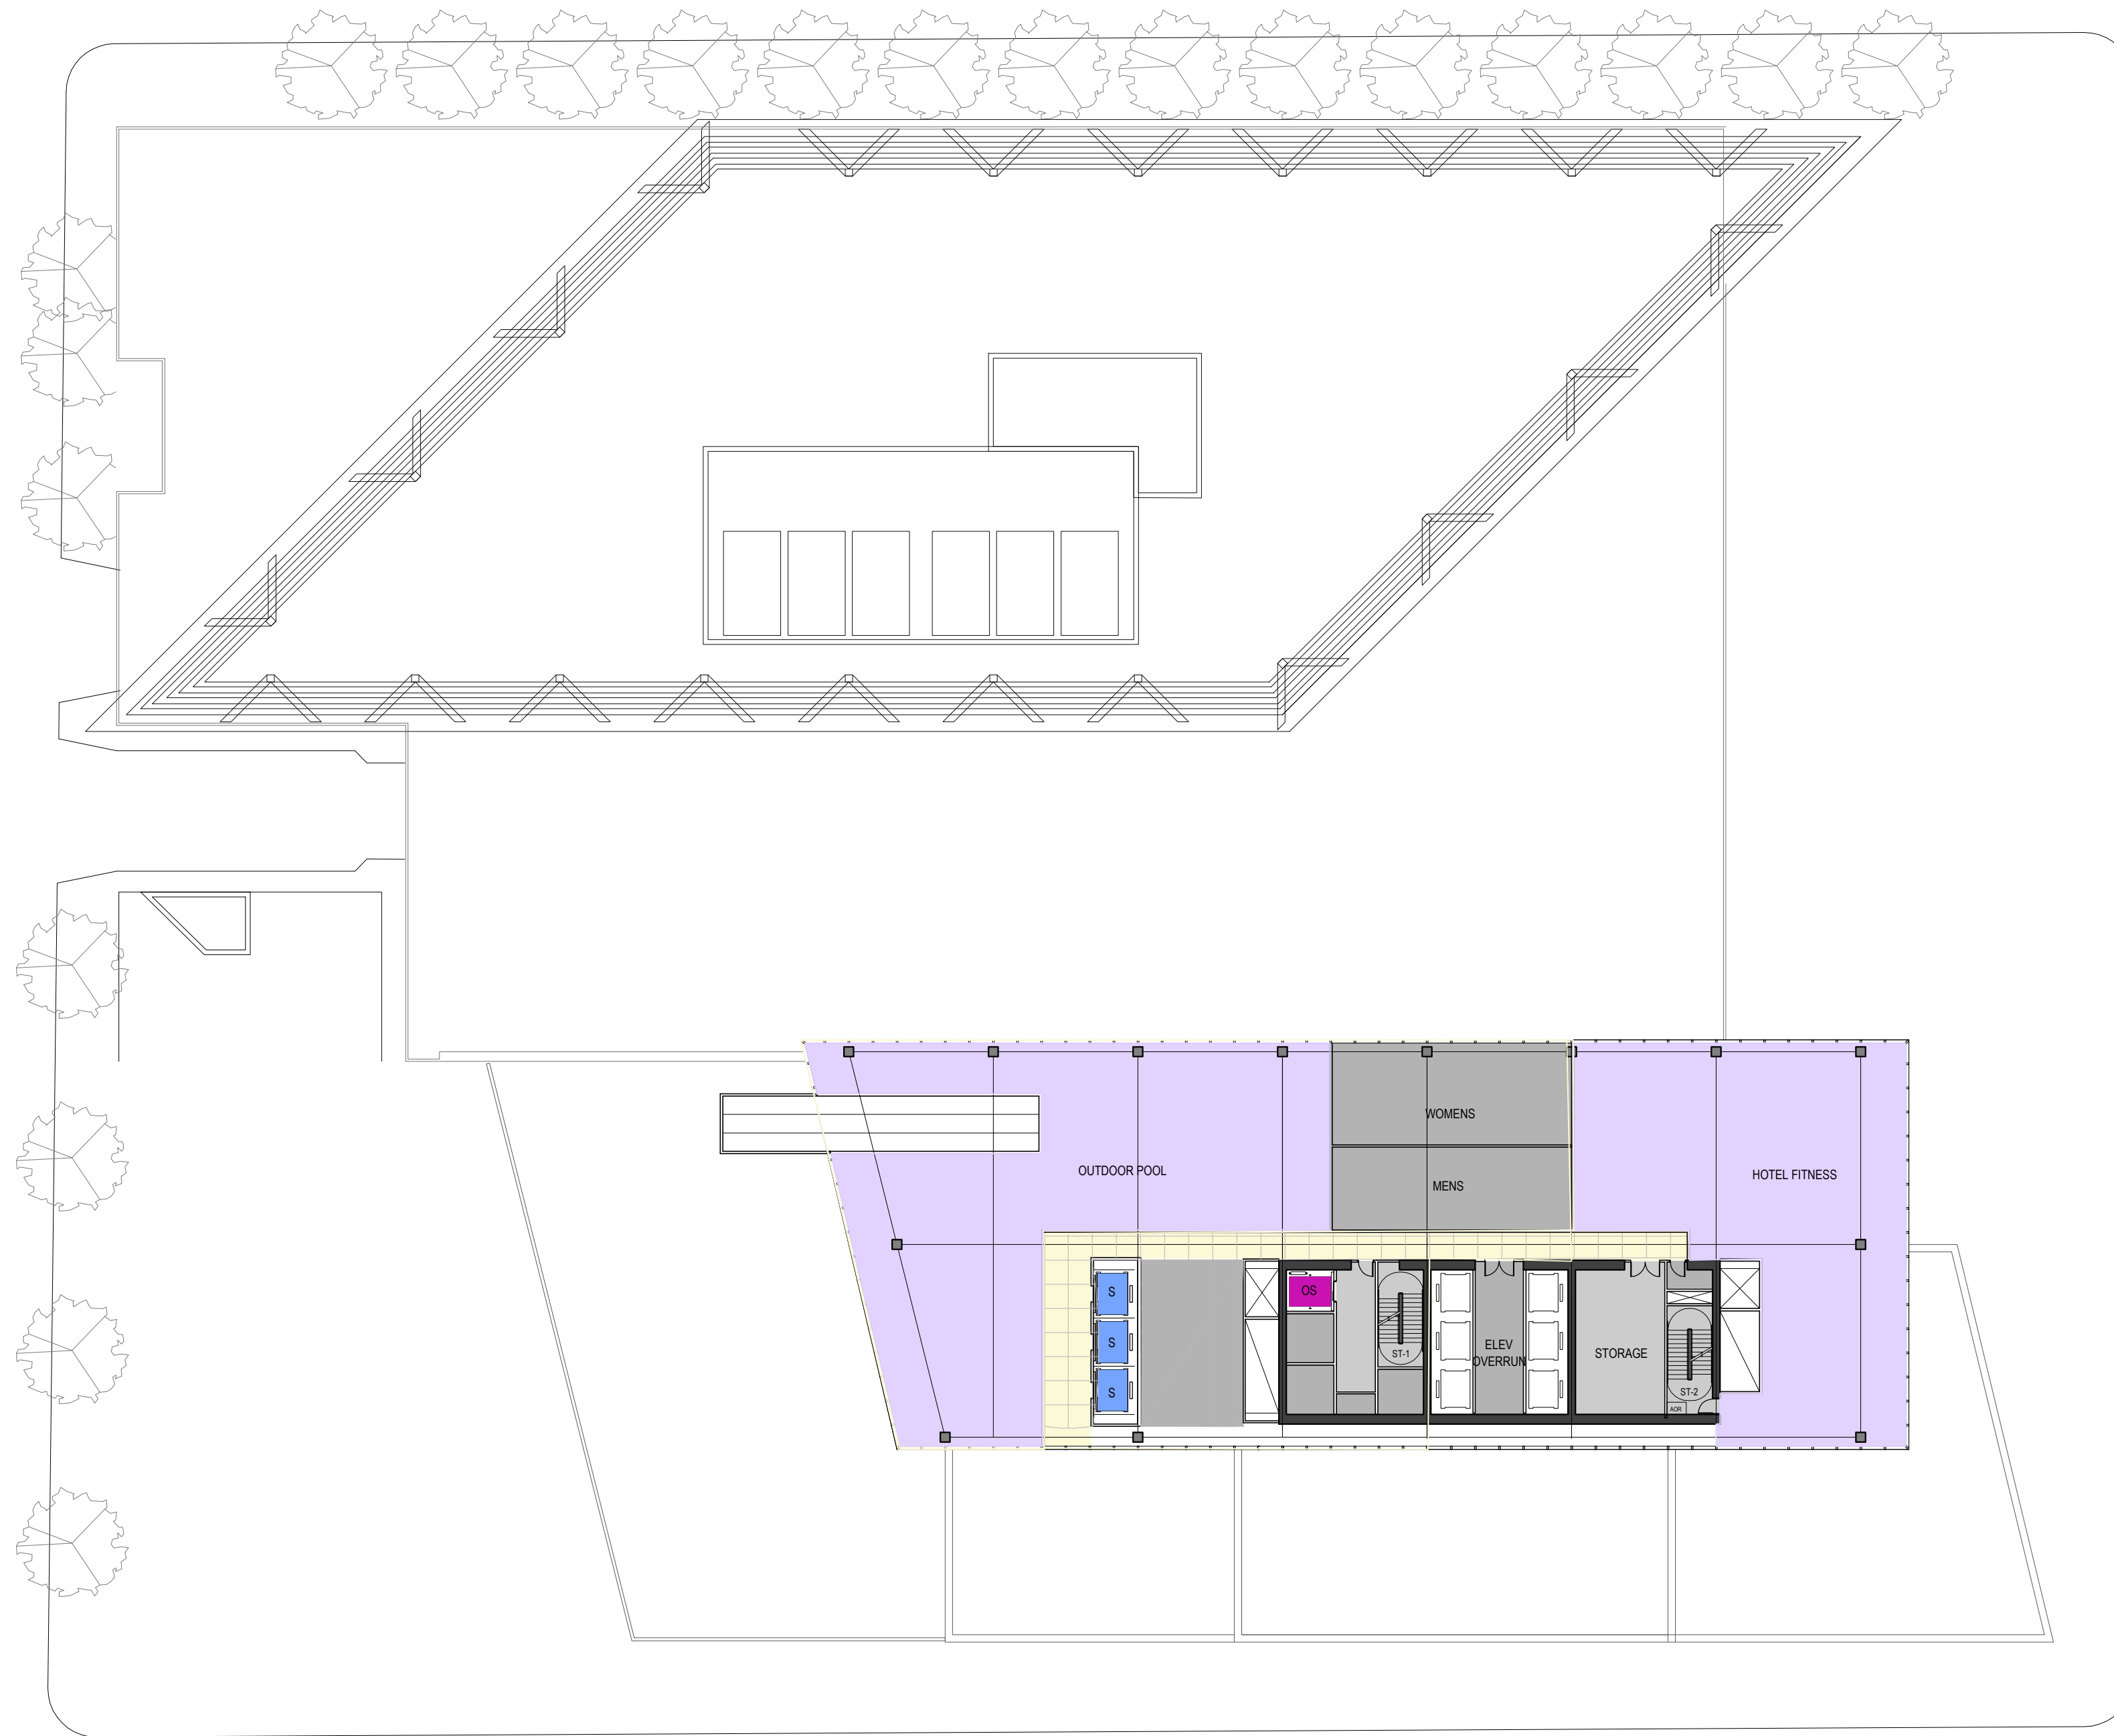

42nd FLOOR PLAN

⊕ SCALE: 1" = 40'