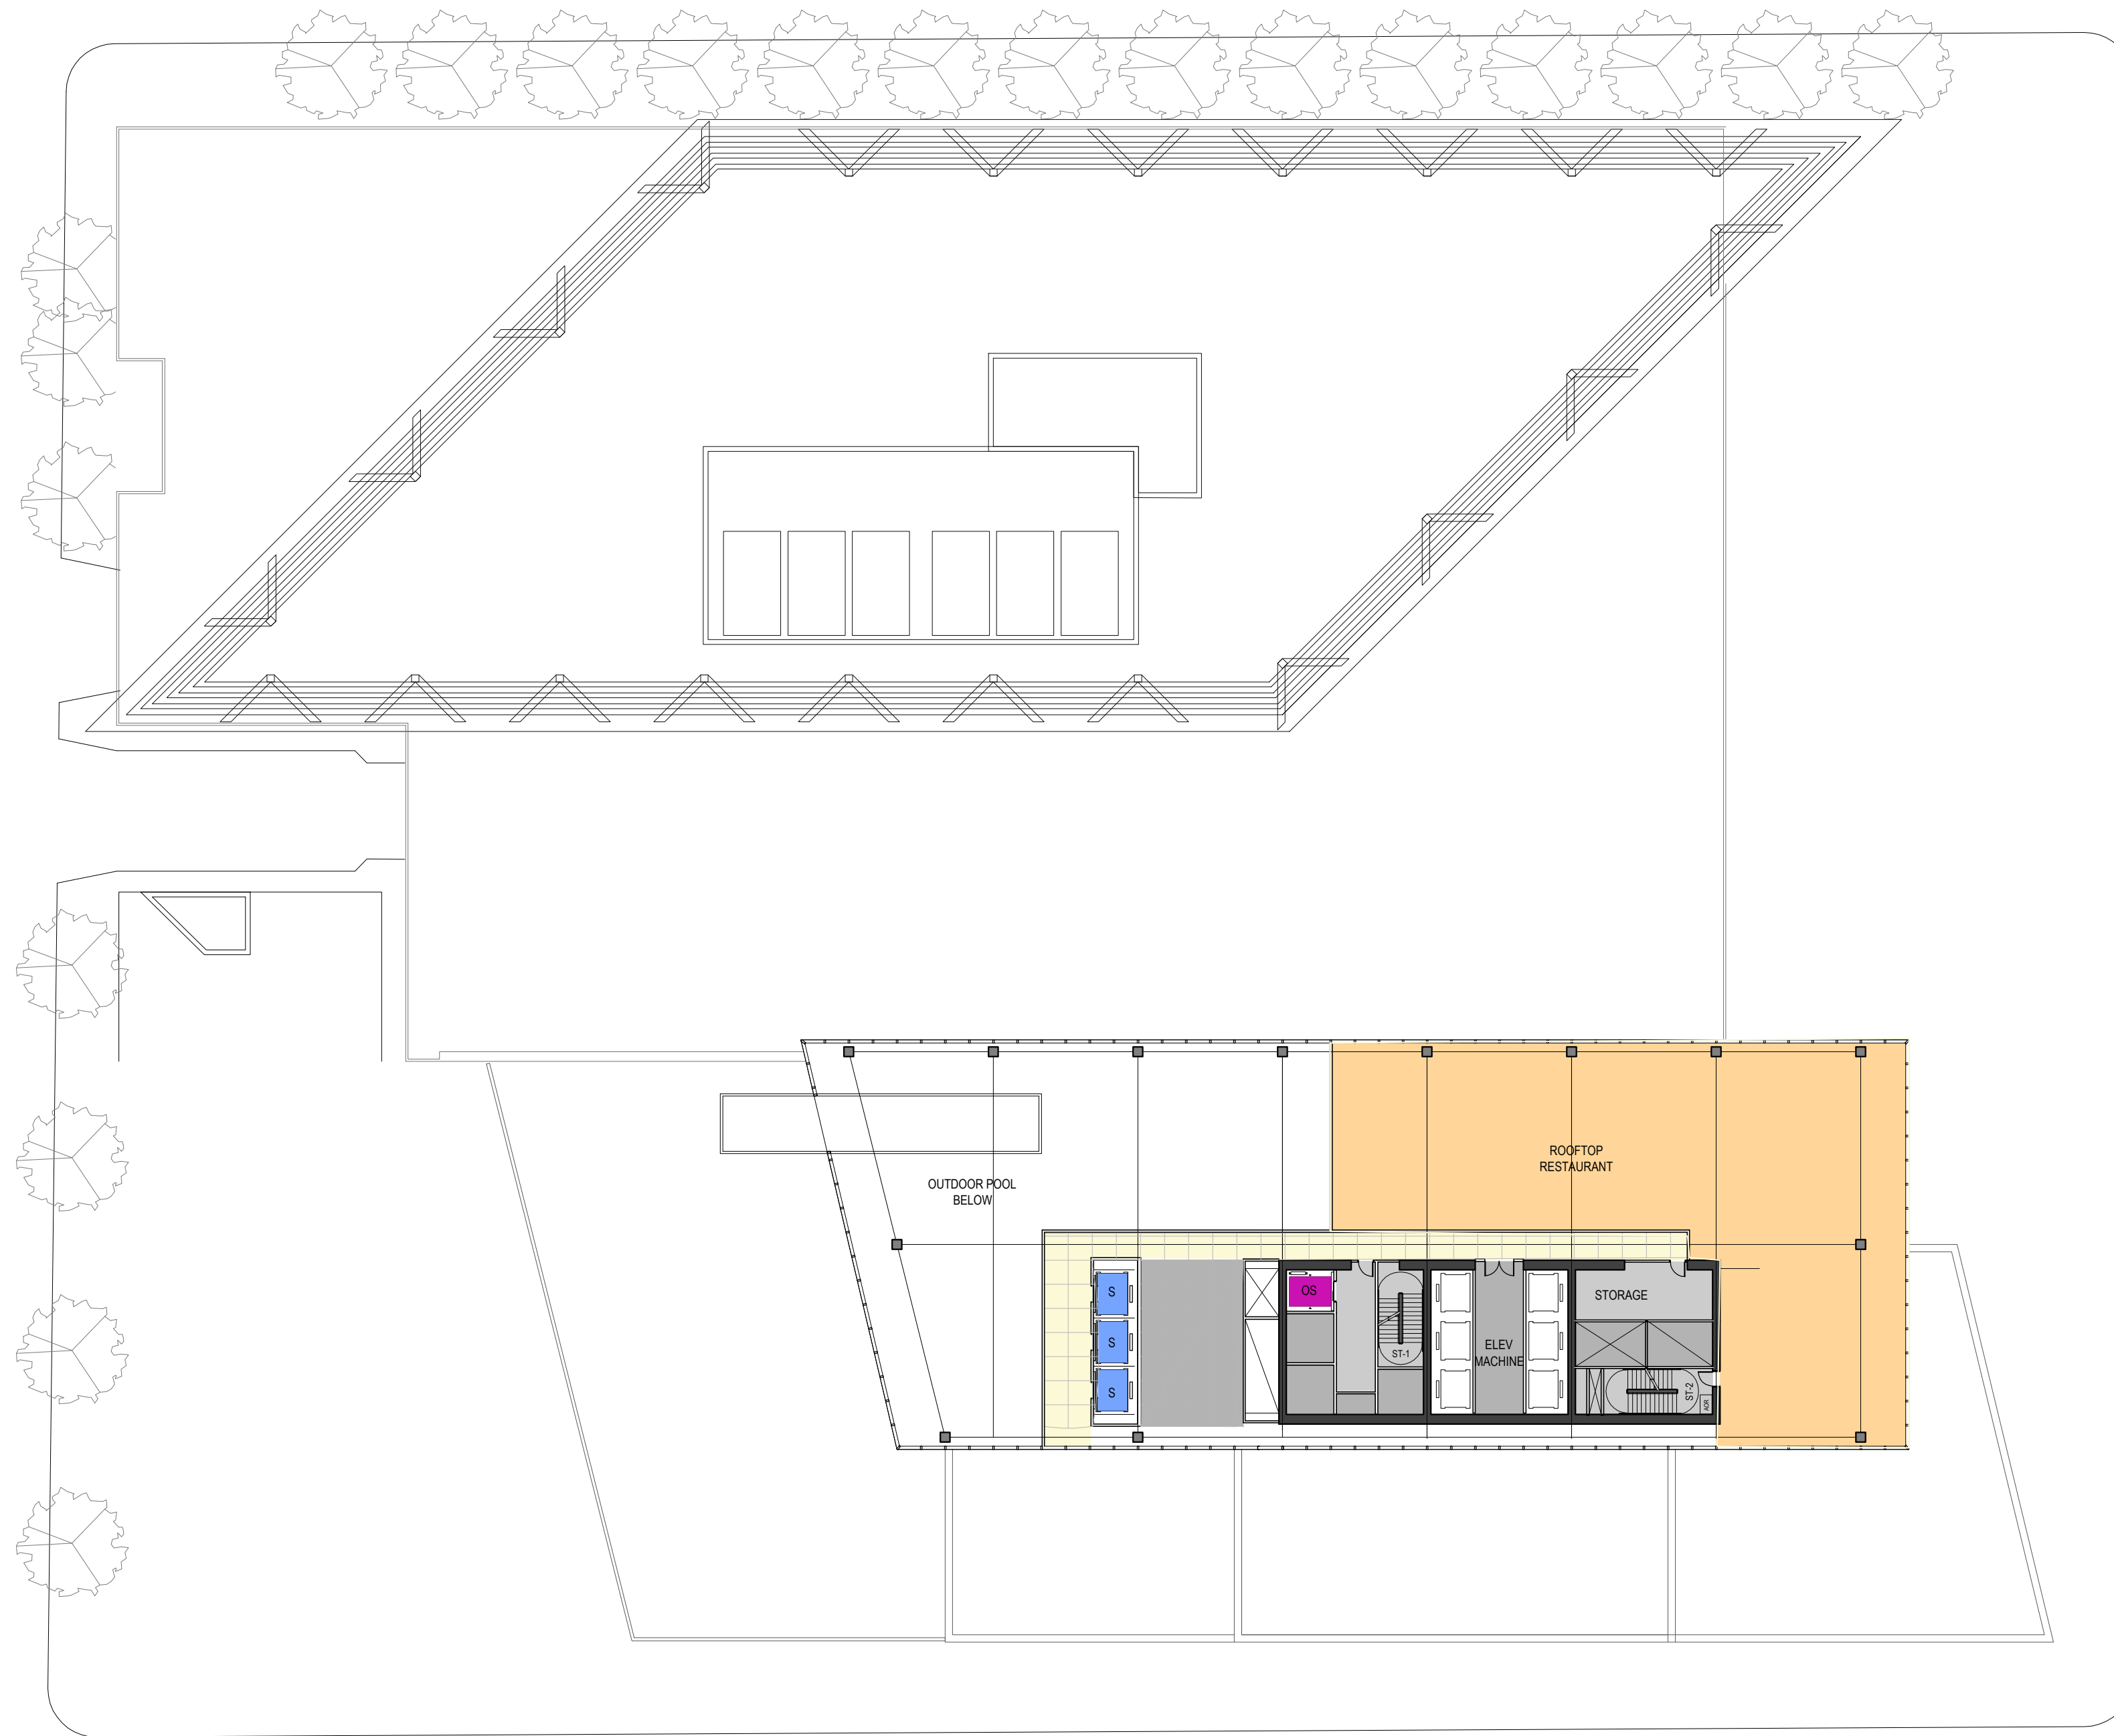

# 43rd FLOOR PLAN

⊕ SCALE: 1" = 40'