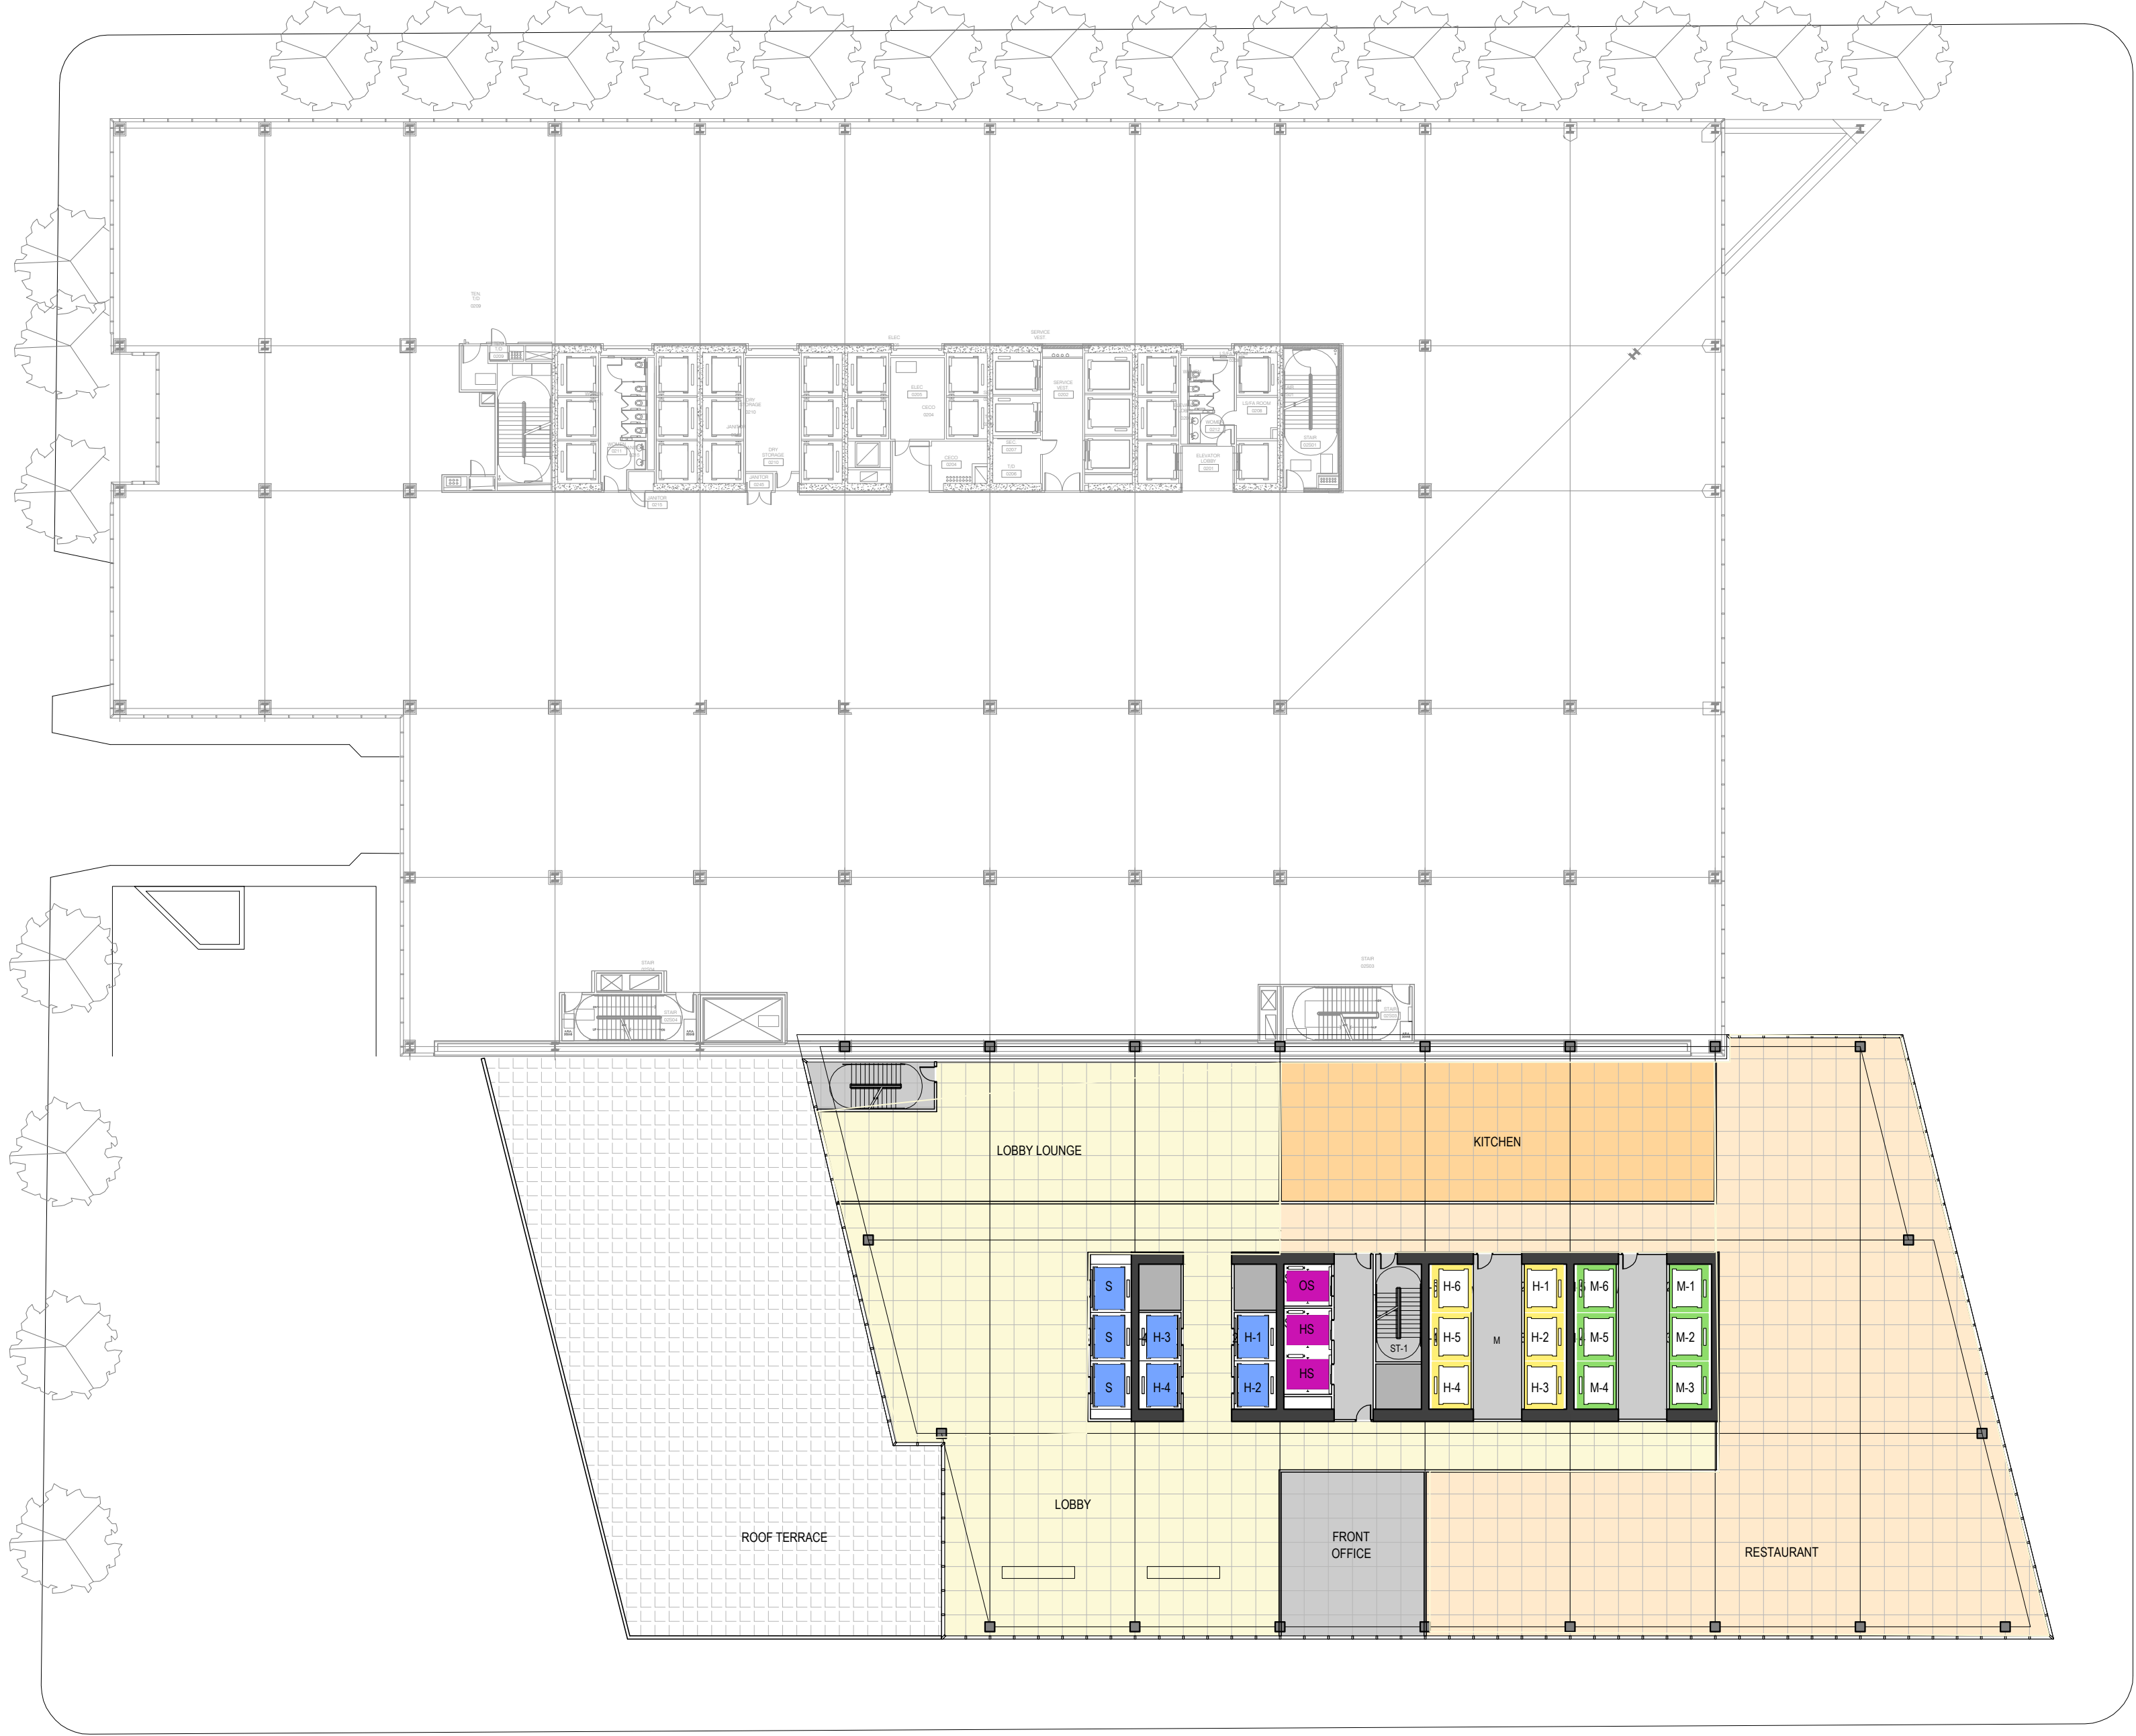

FIFTH FLOOR PLAN

⊕ SCALE: 1" = 40'