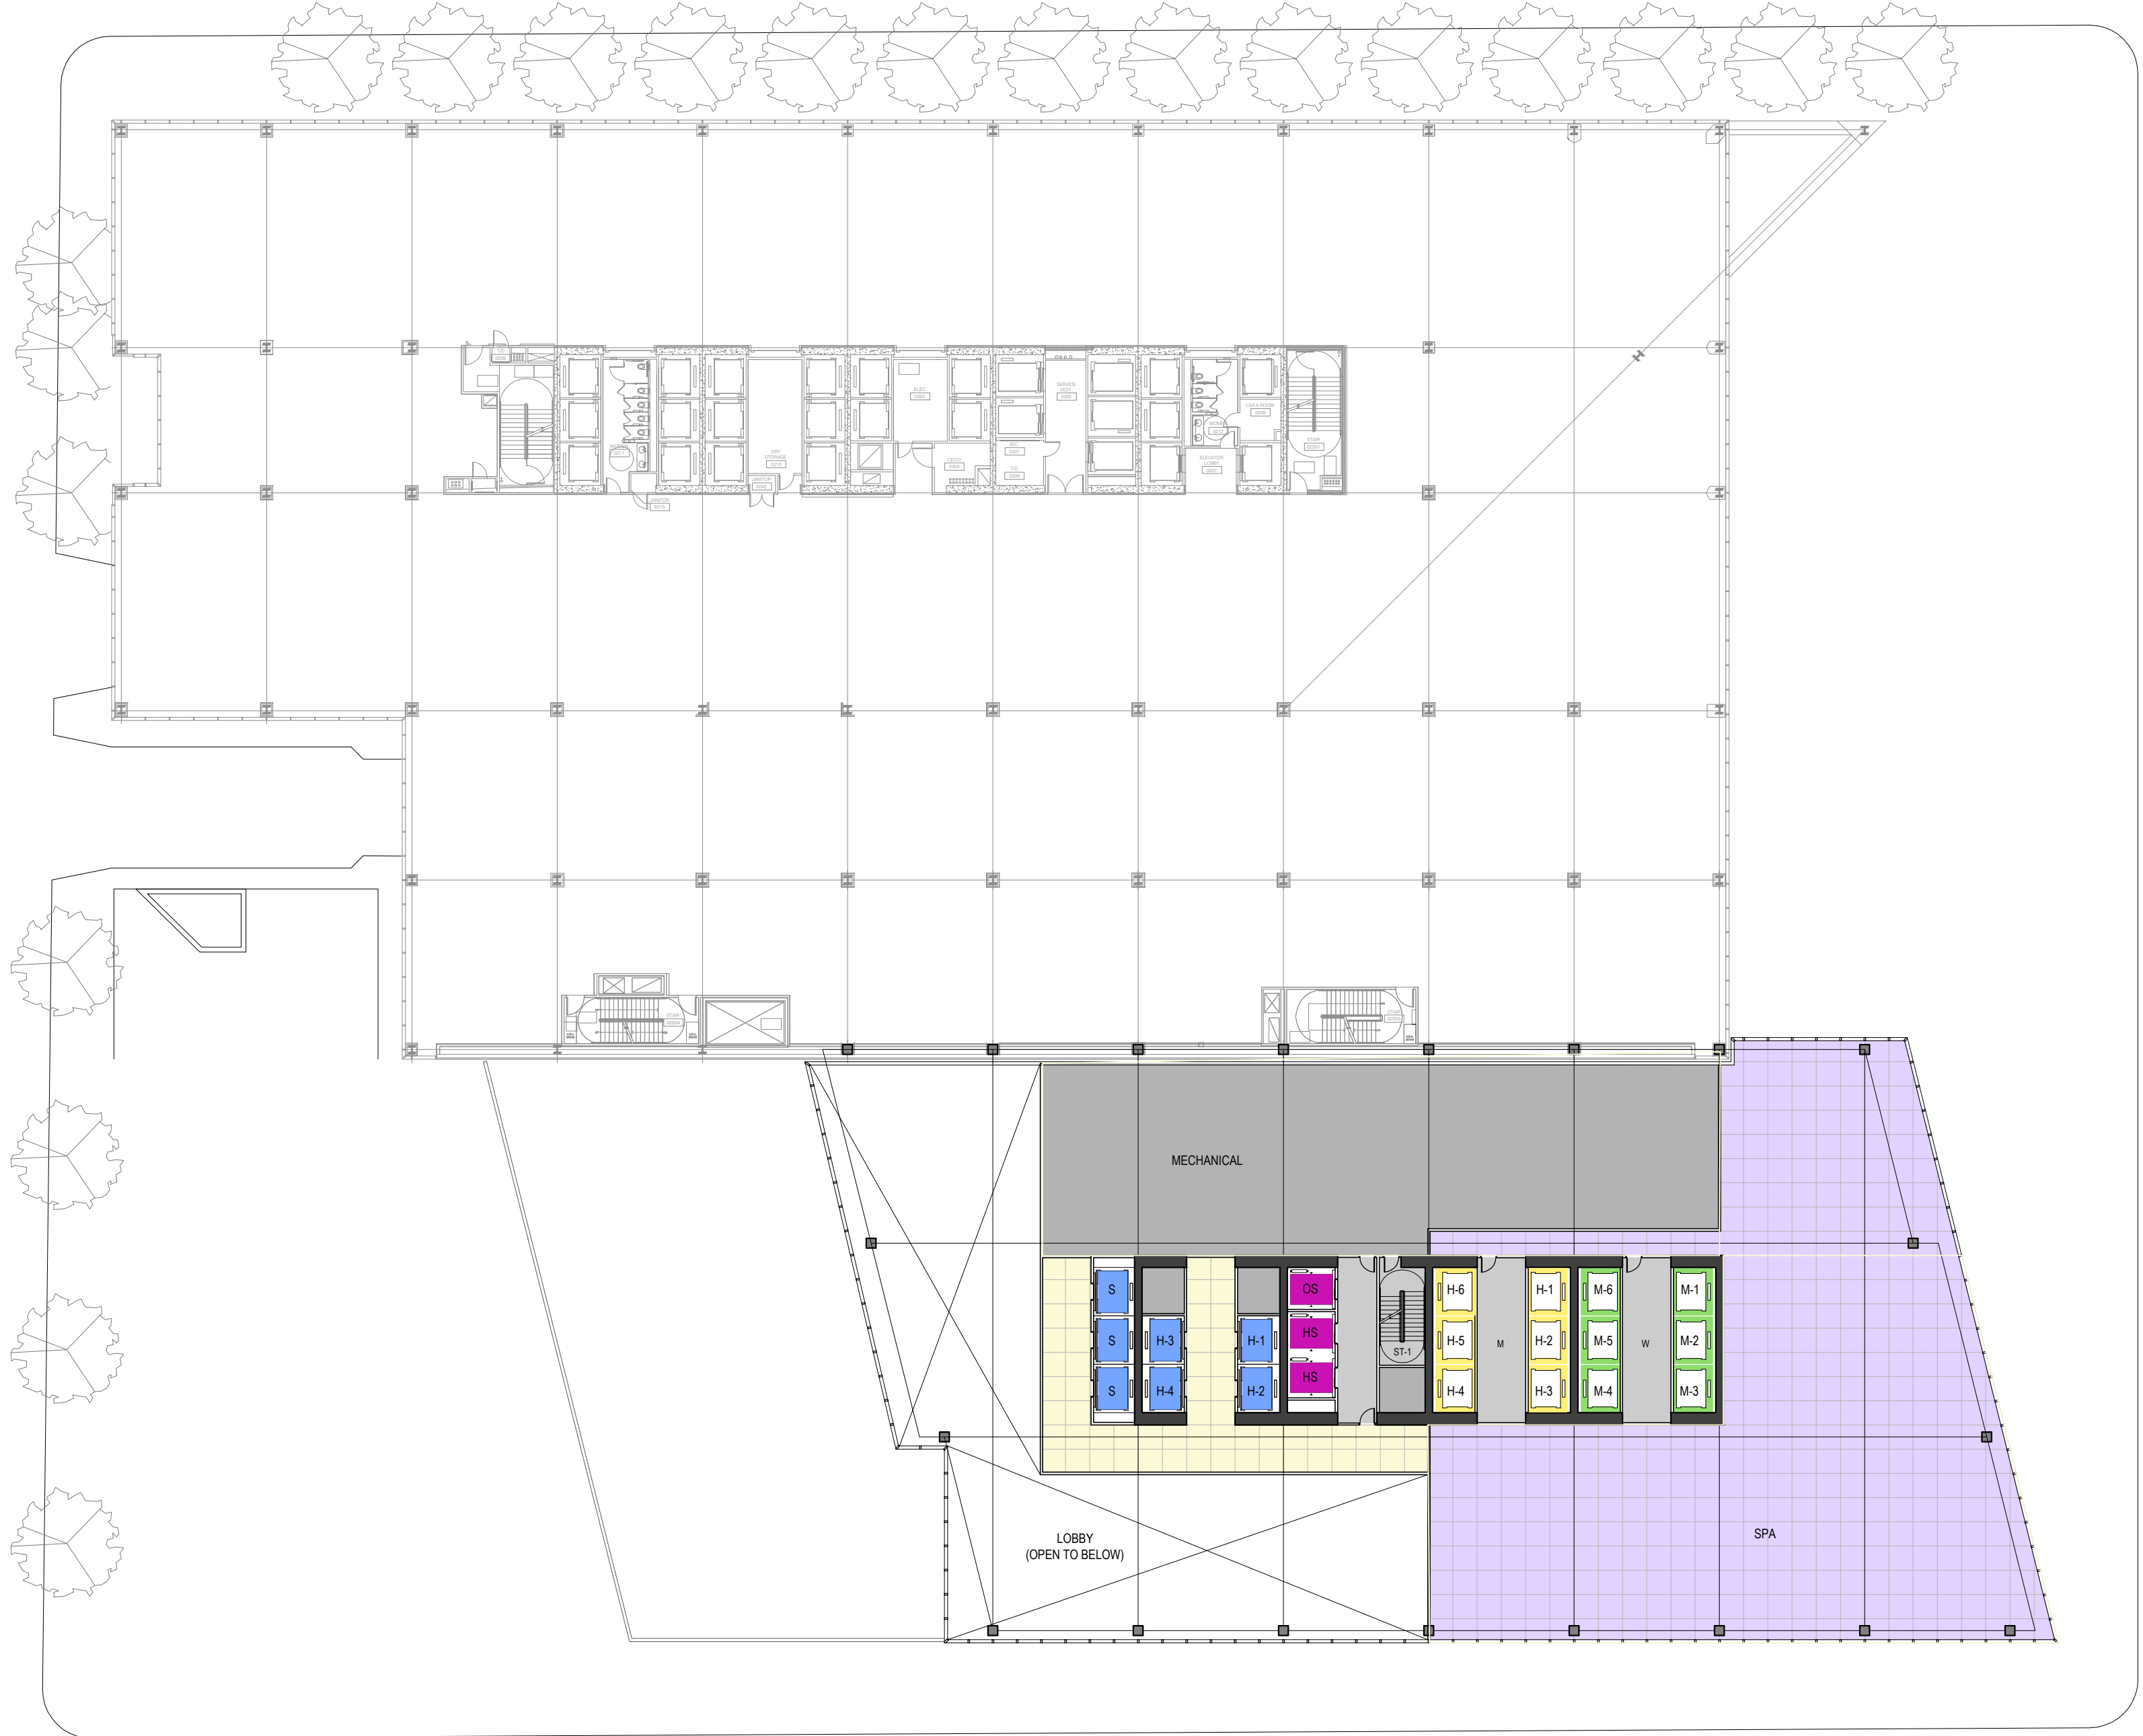

SIXTH FLOOR PLAN

⊕ SCALE: 1" = 40'