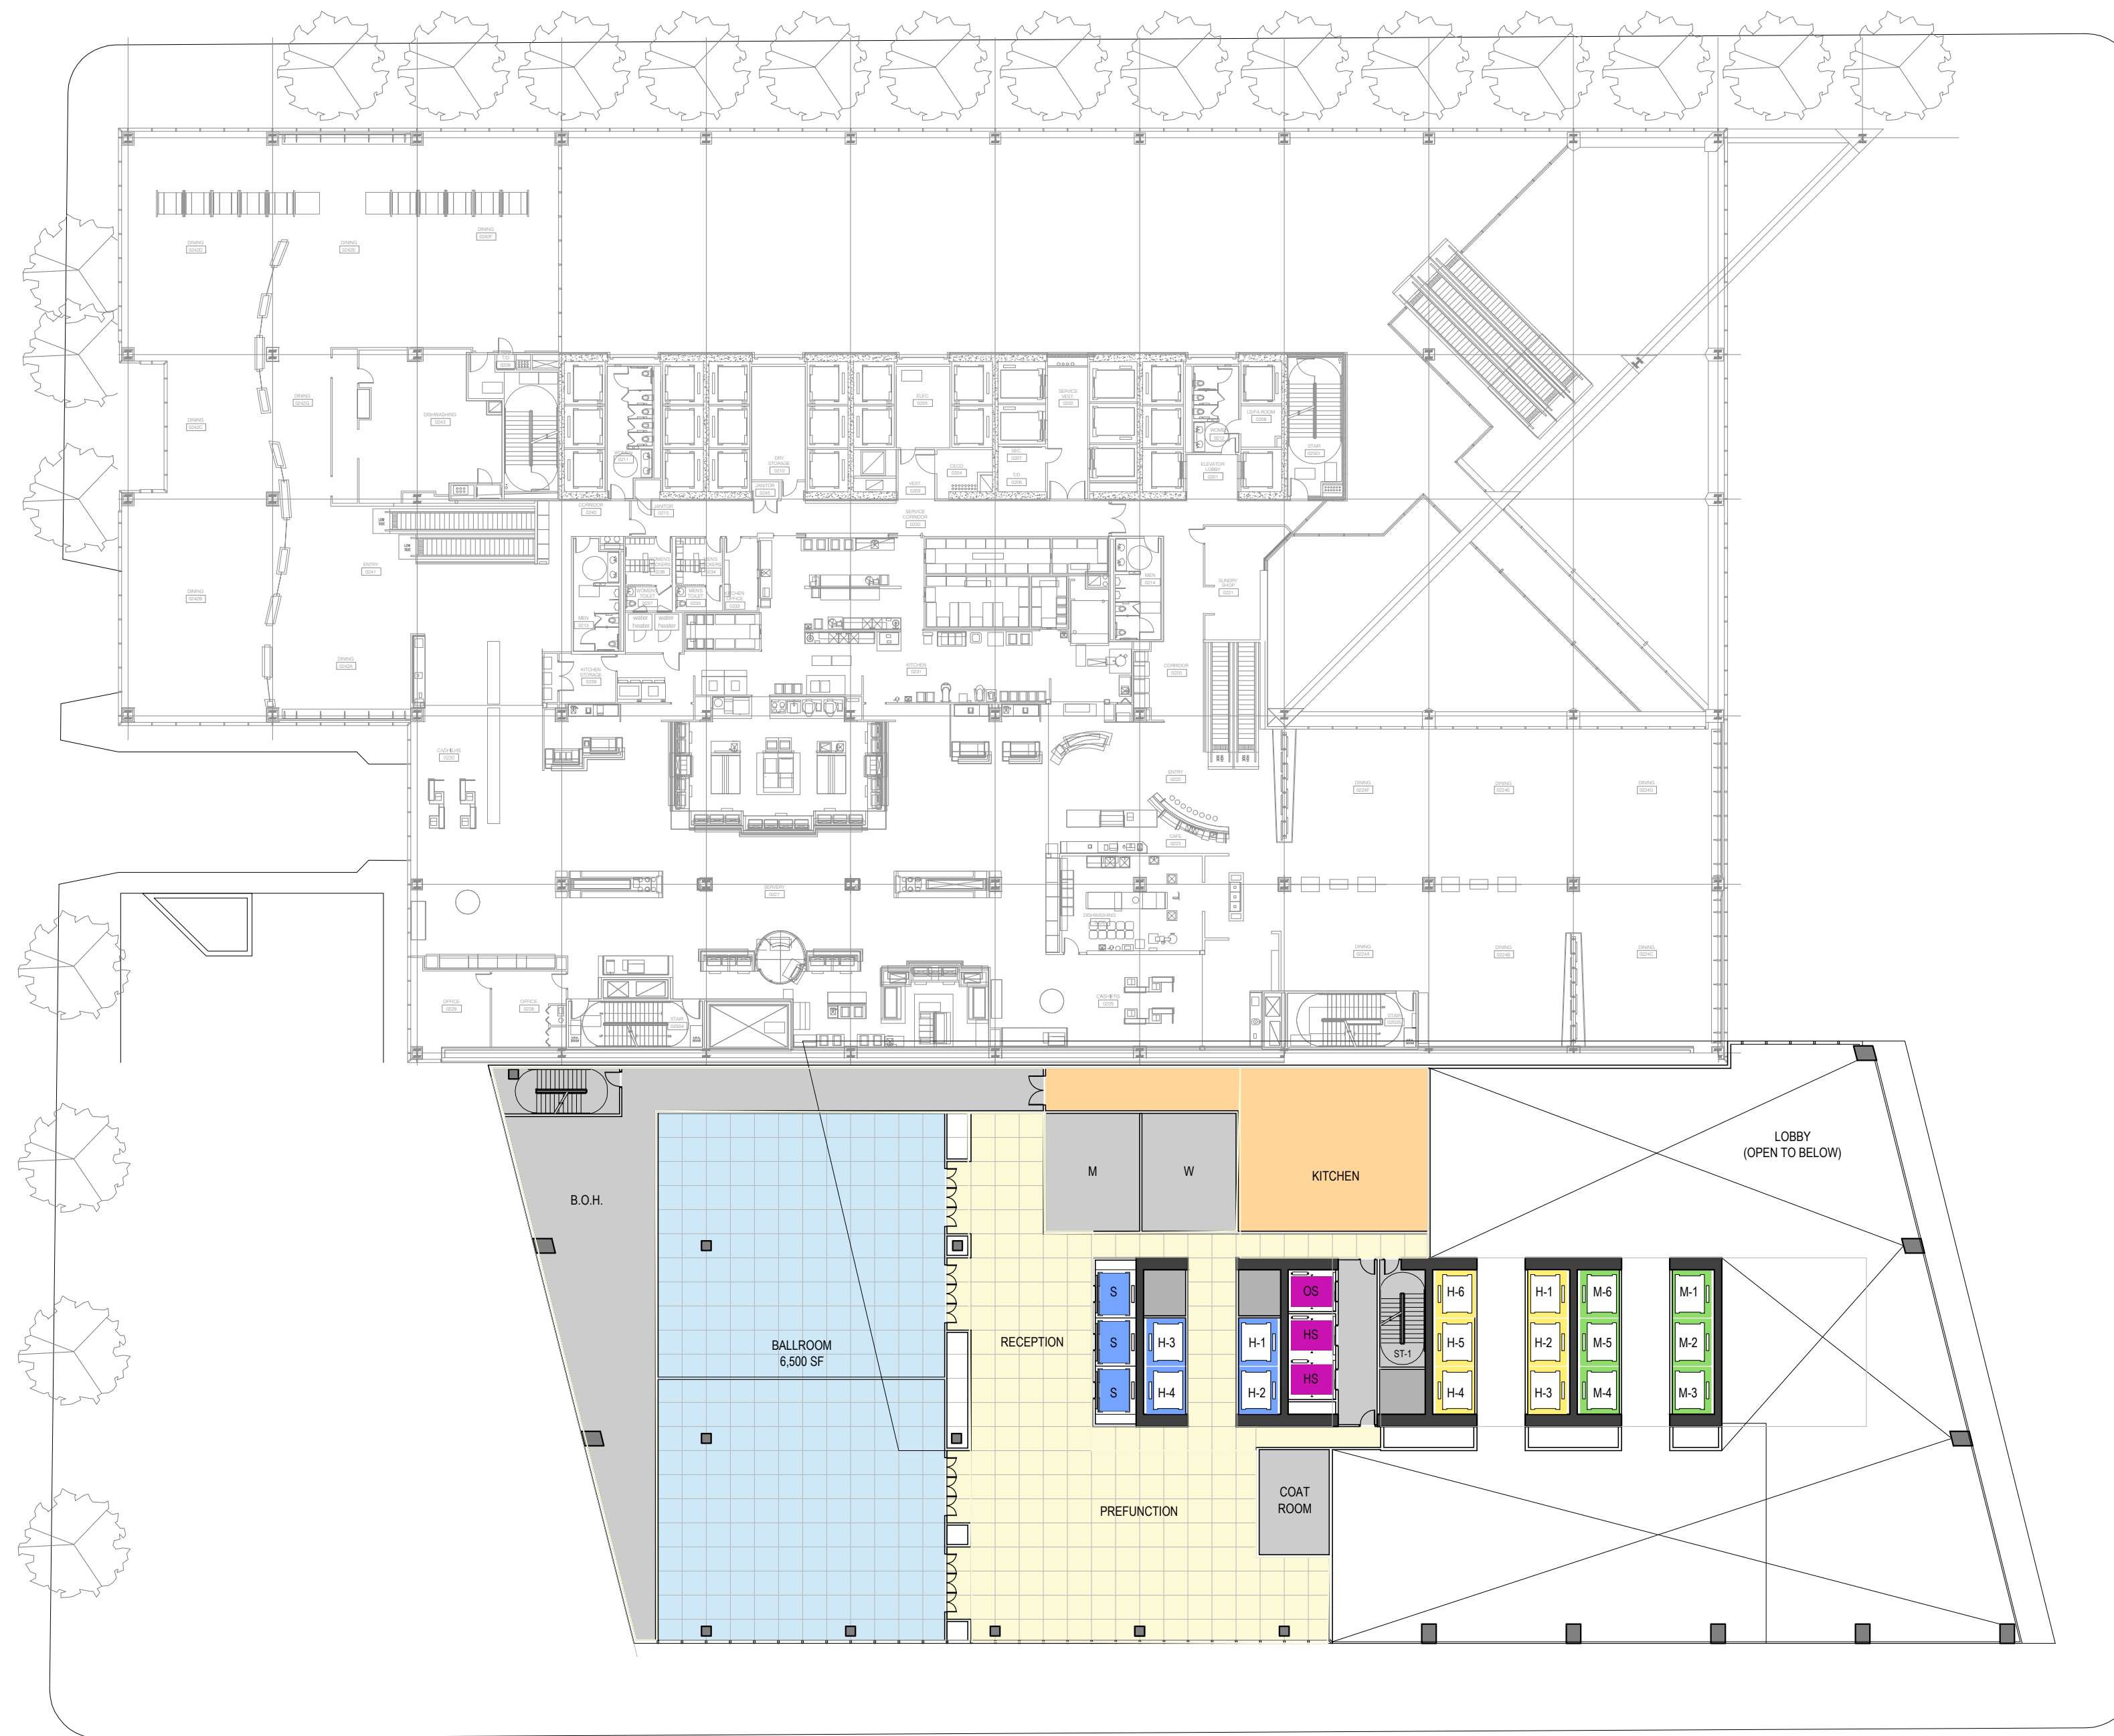

THIRD FLOOR PLAN

⊕ SCALE: 1" = 40'